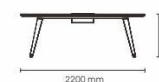

AUGUS

Vergo

SPECIFICATION

MQZ90.23/MQZ90.28

L2300*W400*H1860 / L2800*W400*H1860 (mm)

MQZ70.22

L2200*W1000*H760 (mm)

MQZ71.28/MQZ71.32/MQZ71.36/MQZ71.42

L2800*W1200*H760 / L3200*W1200*H760 / L3600*W1400*H760 / L4200*W1400*H760 (mm)

SPECIFICATION

MQZ80L.18/MQZ80L.20/MQZ80L.23/MQZ80L.25

L1800*W1500*H750 / L2000*W1900*H750 / L2300*W1900*H750 / L2550*W1900*H750 (mm)