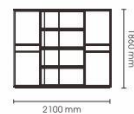

AUGUS

Vergo

SPECIFICATION

MQZ90.23/MQZ90.28

L2300*W400*H1860 / L2800*W400*H1860 (mm)

MQZ70.22

L2200*W1000*H760 (mm)

MQZ71.28/MQZ71.32/MQZ71.36/MQZ71.42

L2800*W1200*H760 / L3200*W1200*H760 / L3600*W1400*H760 / L4200*W1400*H760 (mm)

SPECIFICATION

MQZ80L.18/MQZ80L.20/MQZ80L.23/MQZ80L.25

L1800*W1500*H750 / L2000*W1900*H750 / L2300*W1900*H750 / L2550*W1900*H750 (mm)