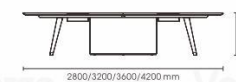

AUGUS

Vergo

SPECIFICATION

MQZ90.23/MQZ90.28

L2300*W400*H1860 / L2800*W400*H1860 (mm)

MQZ70.22

L2200*W1000*H760 (mm)

MQZ71.28/MQZ71.32/MQZ71.36/MQZ71.42

L2800*W1200*H760 / L3200*W1200*H760 / L3600*W1400*H760 / L4200*W1400*H760 (mm)

SPECIFICATION

MQZ80L.18/MQZ80L.20/MQZ80L.23/MQZ80L.25

L1800*W1500*H750 / L2000*W1900*H750 / L2300*W1900*H750 / L2550*W1900*H750 (mm)