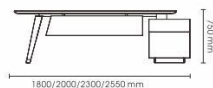

AUGUS

Vergo

SPECIFICATION

MQZ90.23/MQZ90.28

L2300*W400*H1860 / L2800*W400*H1860 (mm)

MQZ70.22

L2200*W1000*H760 (mm)

MQZ71.28/MQZ71.32/MQZ71.36/MQZ71.42

L2800*W1200*H760 / L3200*W1200*H760 / L3600*W1400*H760 / L4200*W1400*H760 (mm)

SPECIFICATION

MQZ80L.18/MQZ80L.20/MQZ80L.23/MQZ80L.25

L1800*W1500*H750 / L2000*W1900*H750 / L2300*W1900*H750 / L2550*W1900*H750 (mm)